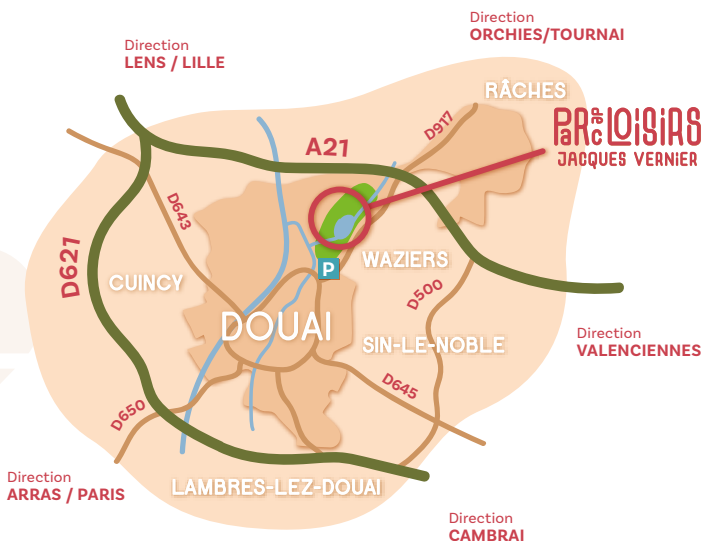

PLAN D'ACCÈS

Parc de loisirs Jacques Vernier
Route de Tournai - 59500 DOUAI

☎ 03 27 95 93 77

✉ parcdeloisirs@ville-douai.fr

🌐 www.parcdeloisirsjacquesvernier.fr

TARIFS & CONDITIONS

Tarif Douaisien : sur présentation d'un justificatif de domicile

Tarif réduit : Douaisien bénéficiaire du RSA ou ASS, sur présentation d'un justificatif en cours de validité.

Tarif CE : informations sur demande.

Réduction de 20 % pour les groupes (minimum 12 personnes).

Modes de paiement

Espèces, chèques, CB, chèques vacances.

GROUPES

Accueil des groupes (anniversaires, comités d'entreprises, clubs sportifs) sur réservation par mail : parcdeloisirs@ville-douai.fr

ou via le site www.parcdeloisirsjacquesvernier.fr

- en juillet et août, de 9h30 à 12h30 > groupe 8 pers. minimum
- en dehors des jours d'ouverture du parc > groupe 12 pers. minimum

Parc de Loisirs
JACQUES VERNIER